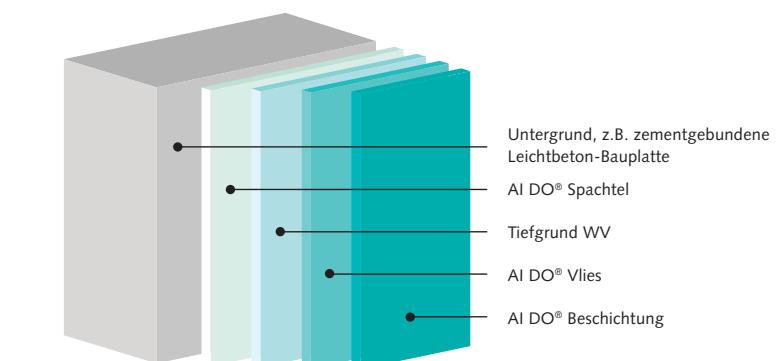

Der AI DO® Schichtaufbau im Querschnitt

Die Untergründe werden mittels systemeigenen Spachteln und Hilfsmitteln vorbereitet. Wahlweise wird ein Glasvlies oder eine Netzeinbettung ausgeführt. Durch einen Tiefgrundanstrich wird ein einheitliches Saugvermögen und somit optimale physikalische und optische Voraussetzungen geschaffen. Die Applikation der Deckbeschichtung erfolgt mittels eines wasserverdünnbaren 2-Komponenten Polyurethanlacks mit hoher mechanischer und chemischer Widerstandsfähigkeit. Detailzeichnungen und -beschriebe zu diversen Anschlüssen wie Armaturen, Wanne oder auch direkten Bodenanschlüssen ohne Wanne gewährleisten höchste Systemsicherheit.

Beschichtungsuntergründe

- Zementgebundene Leichtbeton-Bauplatte
- Polystyrol-Hartschaumplatte
- Grundputz
- Beton
- Bestehende Fliesen