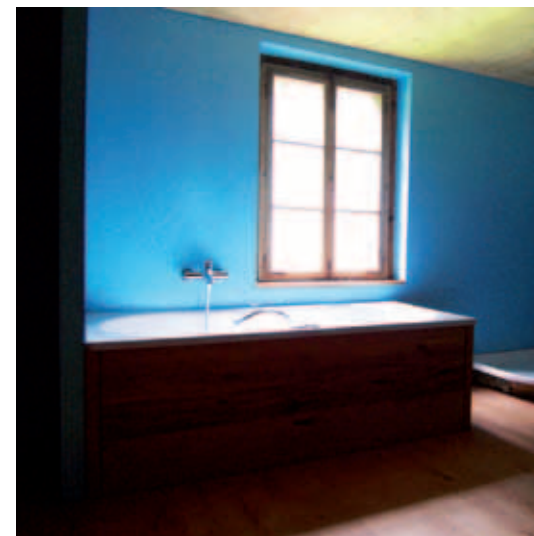

Hat Sie AI DO® inspiriert?

Weitere Informationen zu AI DO® finden Sie unter www.dold.ch – oder lassen Sie sich vom zertifizierten Fachmann in Ihrer Region beraten.